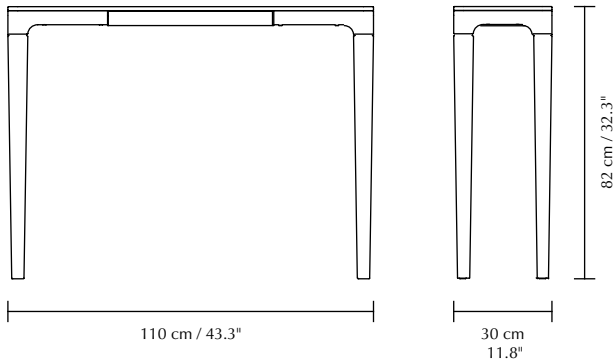

## DIMENSIONS (H x W x D)

82 x 30 x 110 cm / 32.3 x 11.8 x 43.3"

## WEIGHT

12 kg / 26.5 lb

## PACKAGING DIMENSIONS (L x W x H)

120 x 40 x 18 cm / 47.2 x 15.7 x 7"